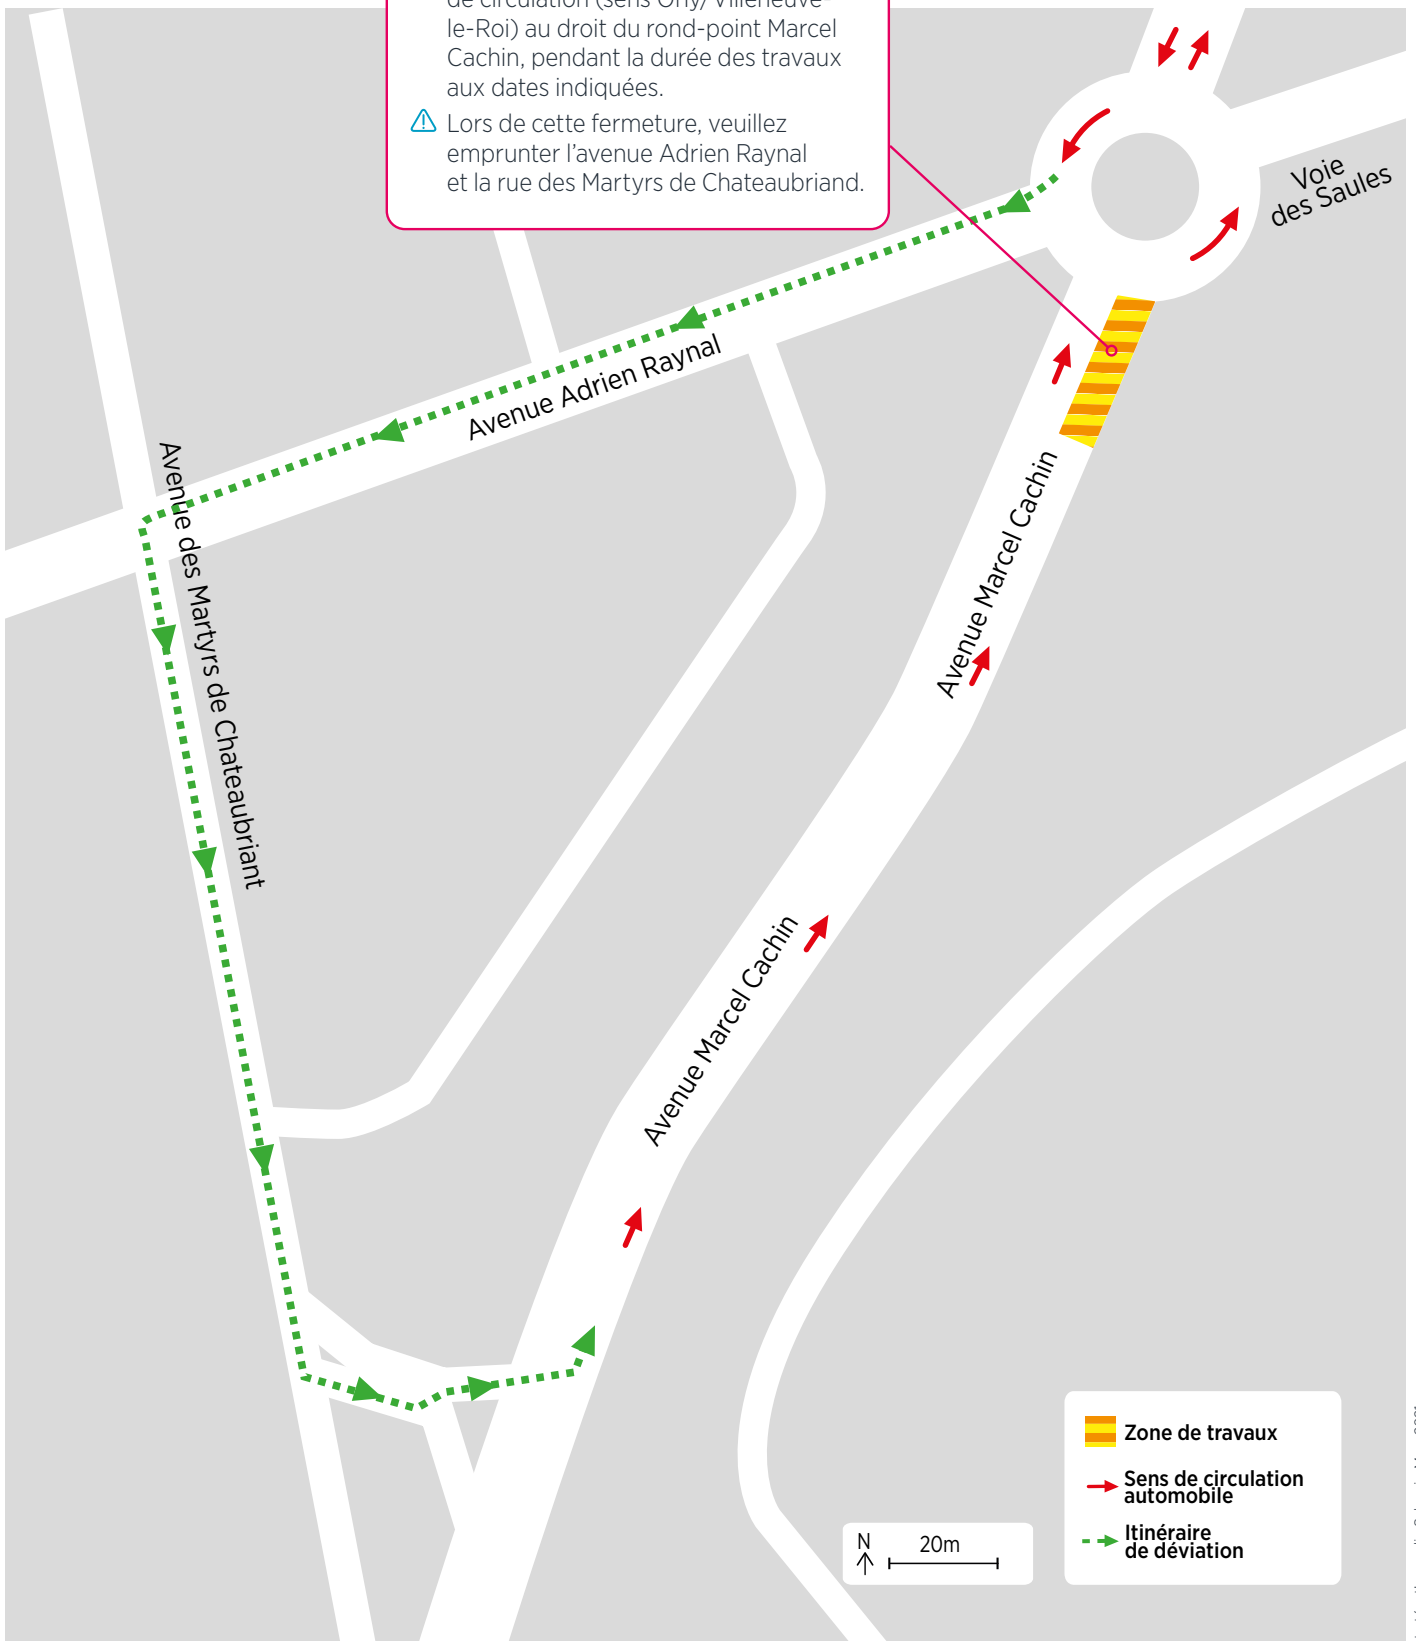

**Sur une petite portion
de l'avenue Marcel Cachin**

Sens Paris > Province

**Jours et nuits, dès 7 h du matin le lundi
15 mars 2021, jusqu'au mercredi 17 mars
2021 à 17h30**

⚠ Neutralisation de la portion de voie
de circulation (sens Orly/Villeneuve-
le-Roi) au droit du rond-point Marcel
Cachin, pendant la durée des travaux
aux dates indiquées.

⚠ Lors de cette fermeture, veuillez
emprunter l'avenue Adrien Raynal
et la rue des Martyrs de Chateaubriand.

POUR EN SAVOIR PLUS

www.tram9.iledefrance-mobilites.fr
contact@tram9.fr